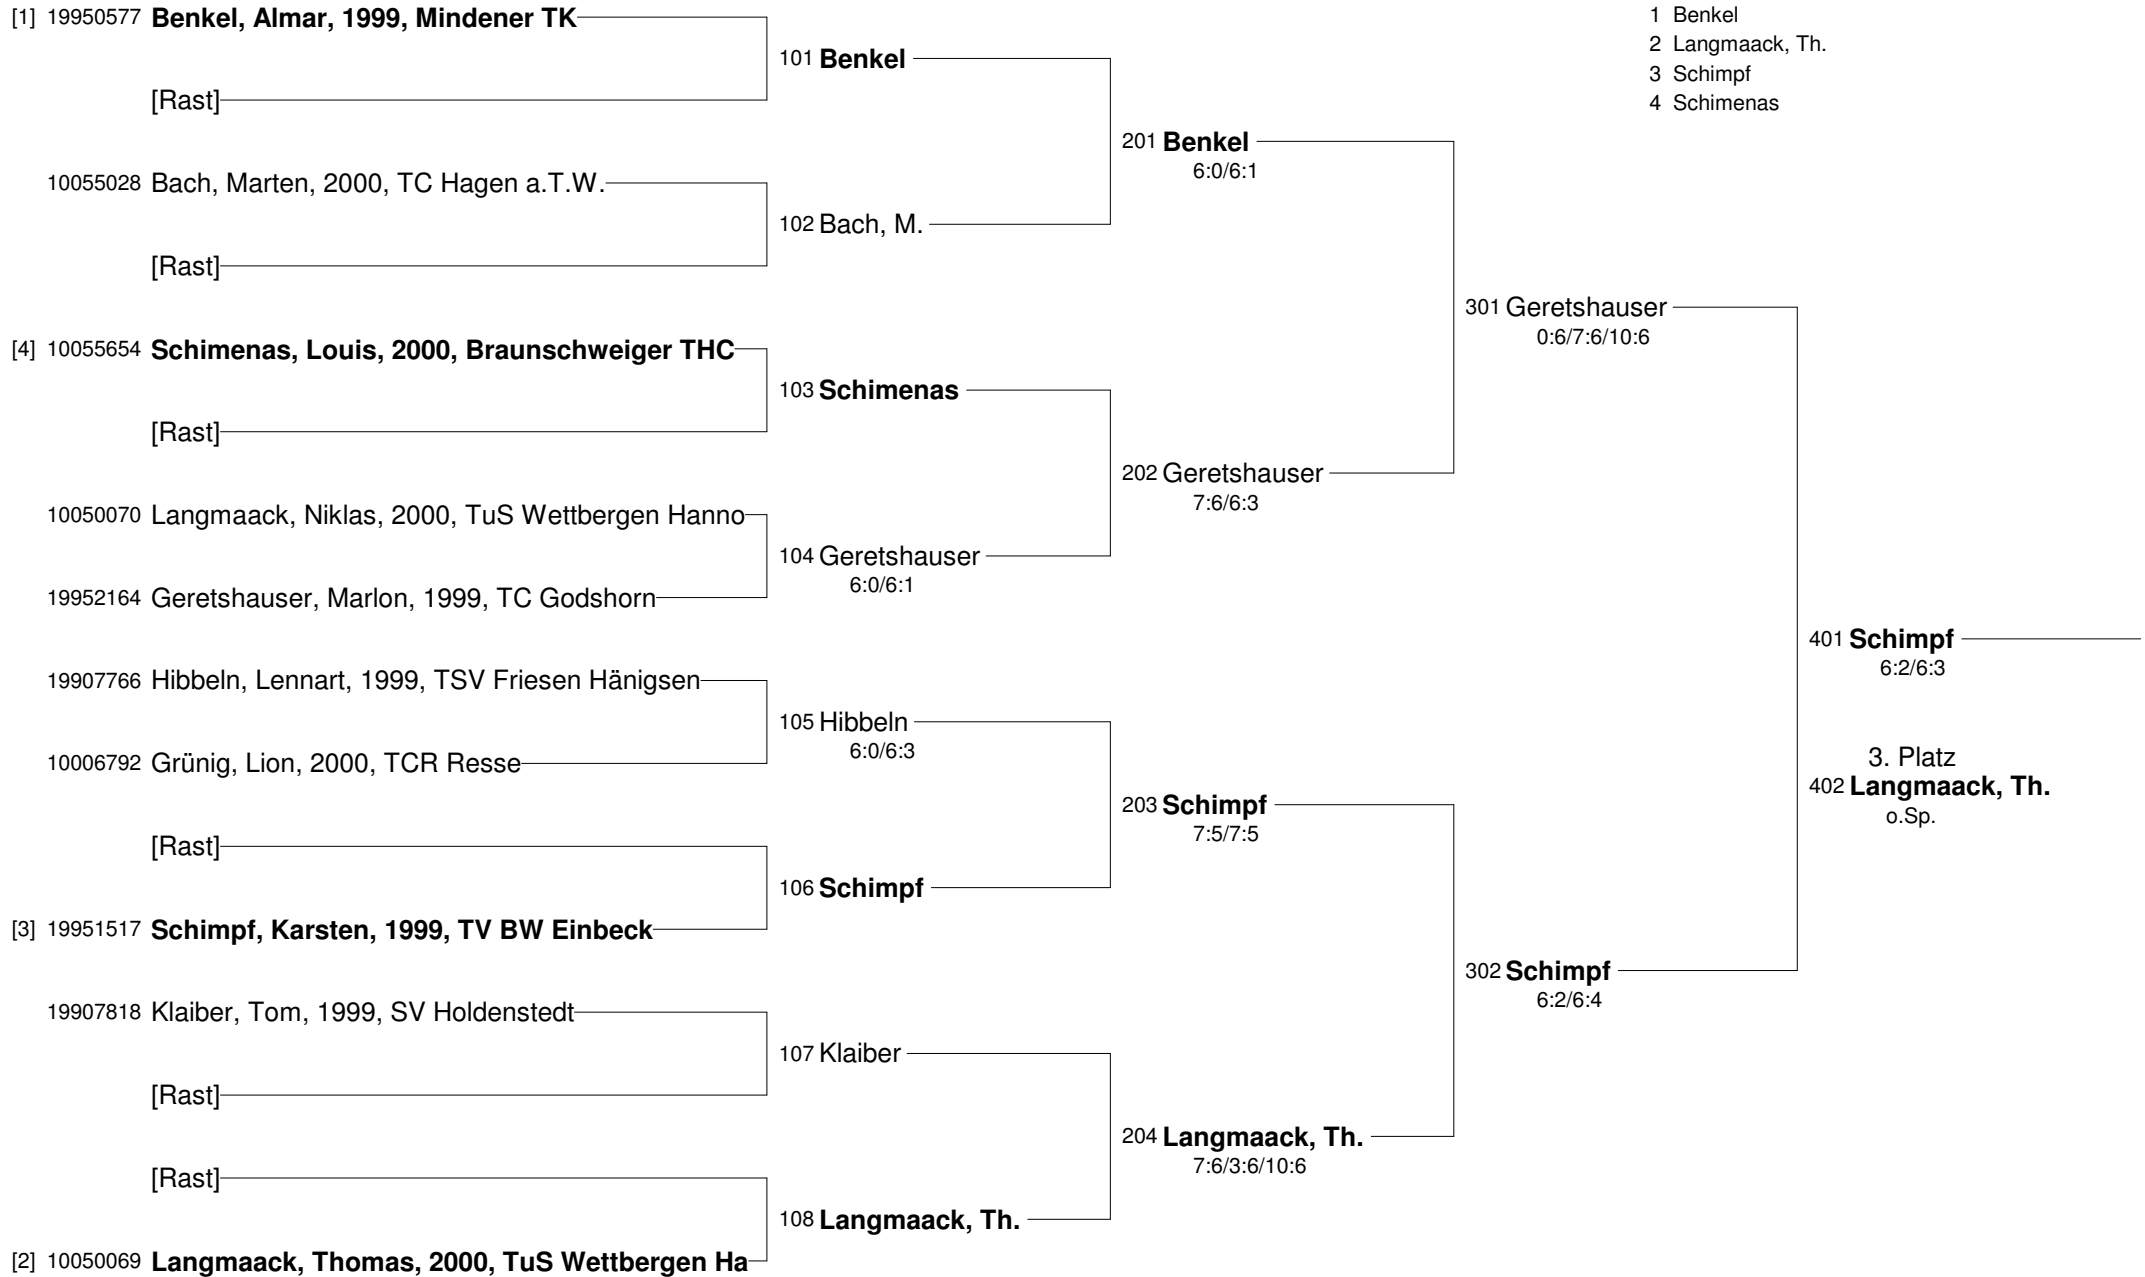

**5. DTH-Open Junior 2013 in Hameln
vom 08.07. - 10.07.
Junioren U14 Nebenrunde**

1. Setzung
   1 Benkel
   2 Langmaack, Th.
   3 Schimpf
   4 Schimenas