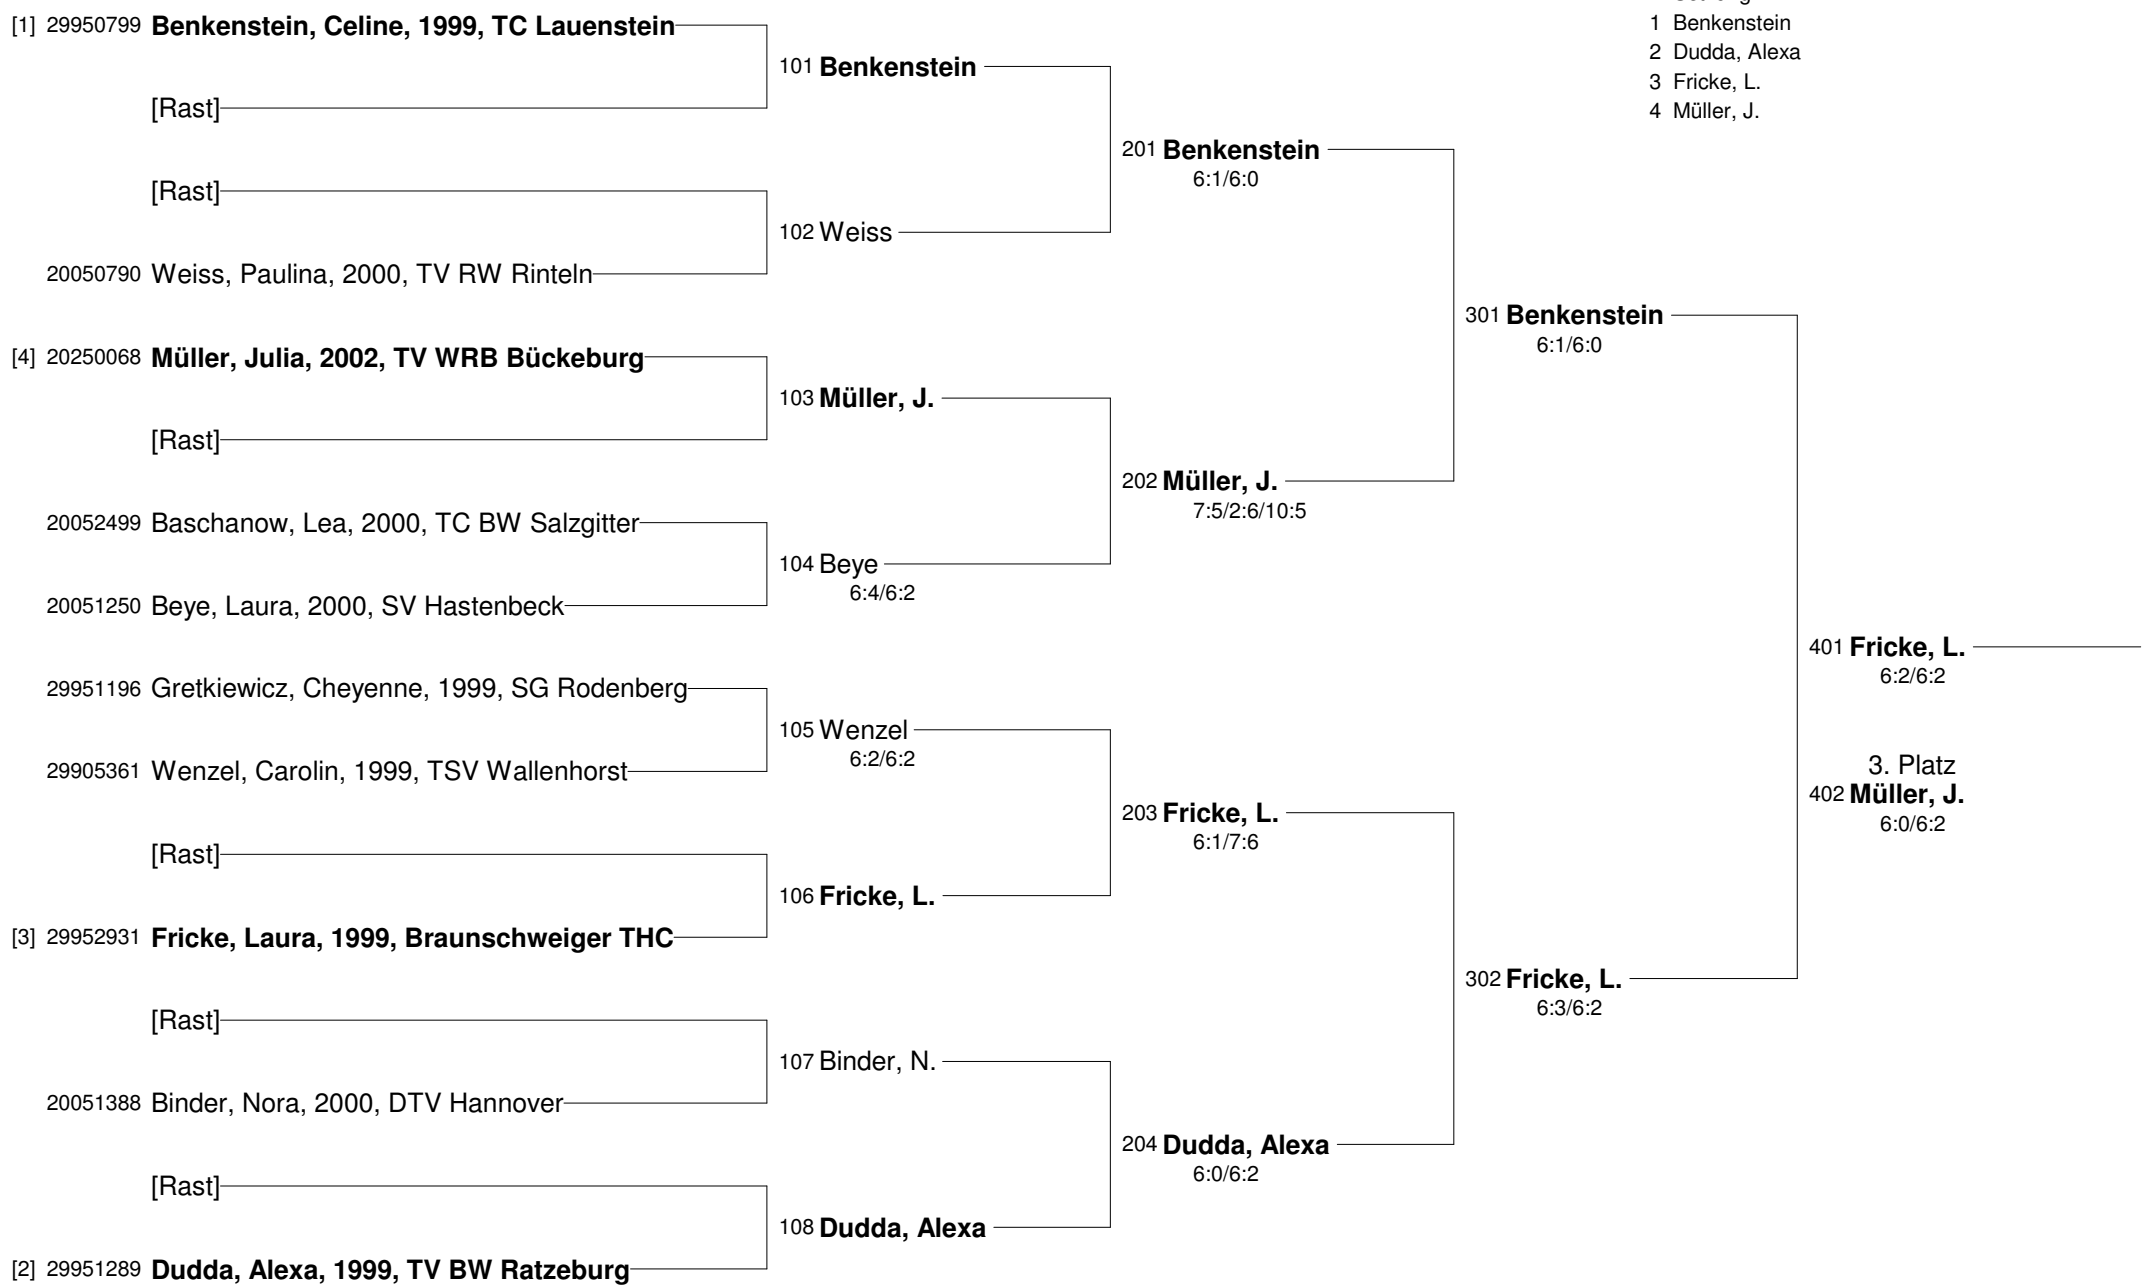

**5. DTH-Open Junior 2013 in Hameln  
vom 08.07. - 10.07.  
Juniorinnen U14**

- Setzung  
 1 Benkenstein  
 2 Dudda, Alexa  
 3 Fricke, L.  
 4 Müller, J.

**5. DTH-Open Junior 2013 in Hameln  
vom 08.07. - 10.07.**