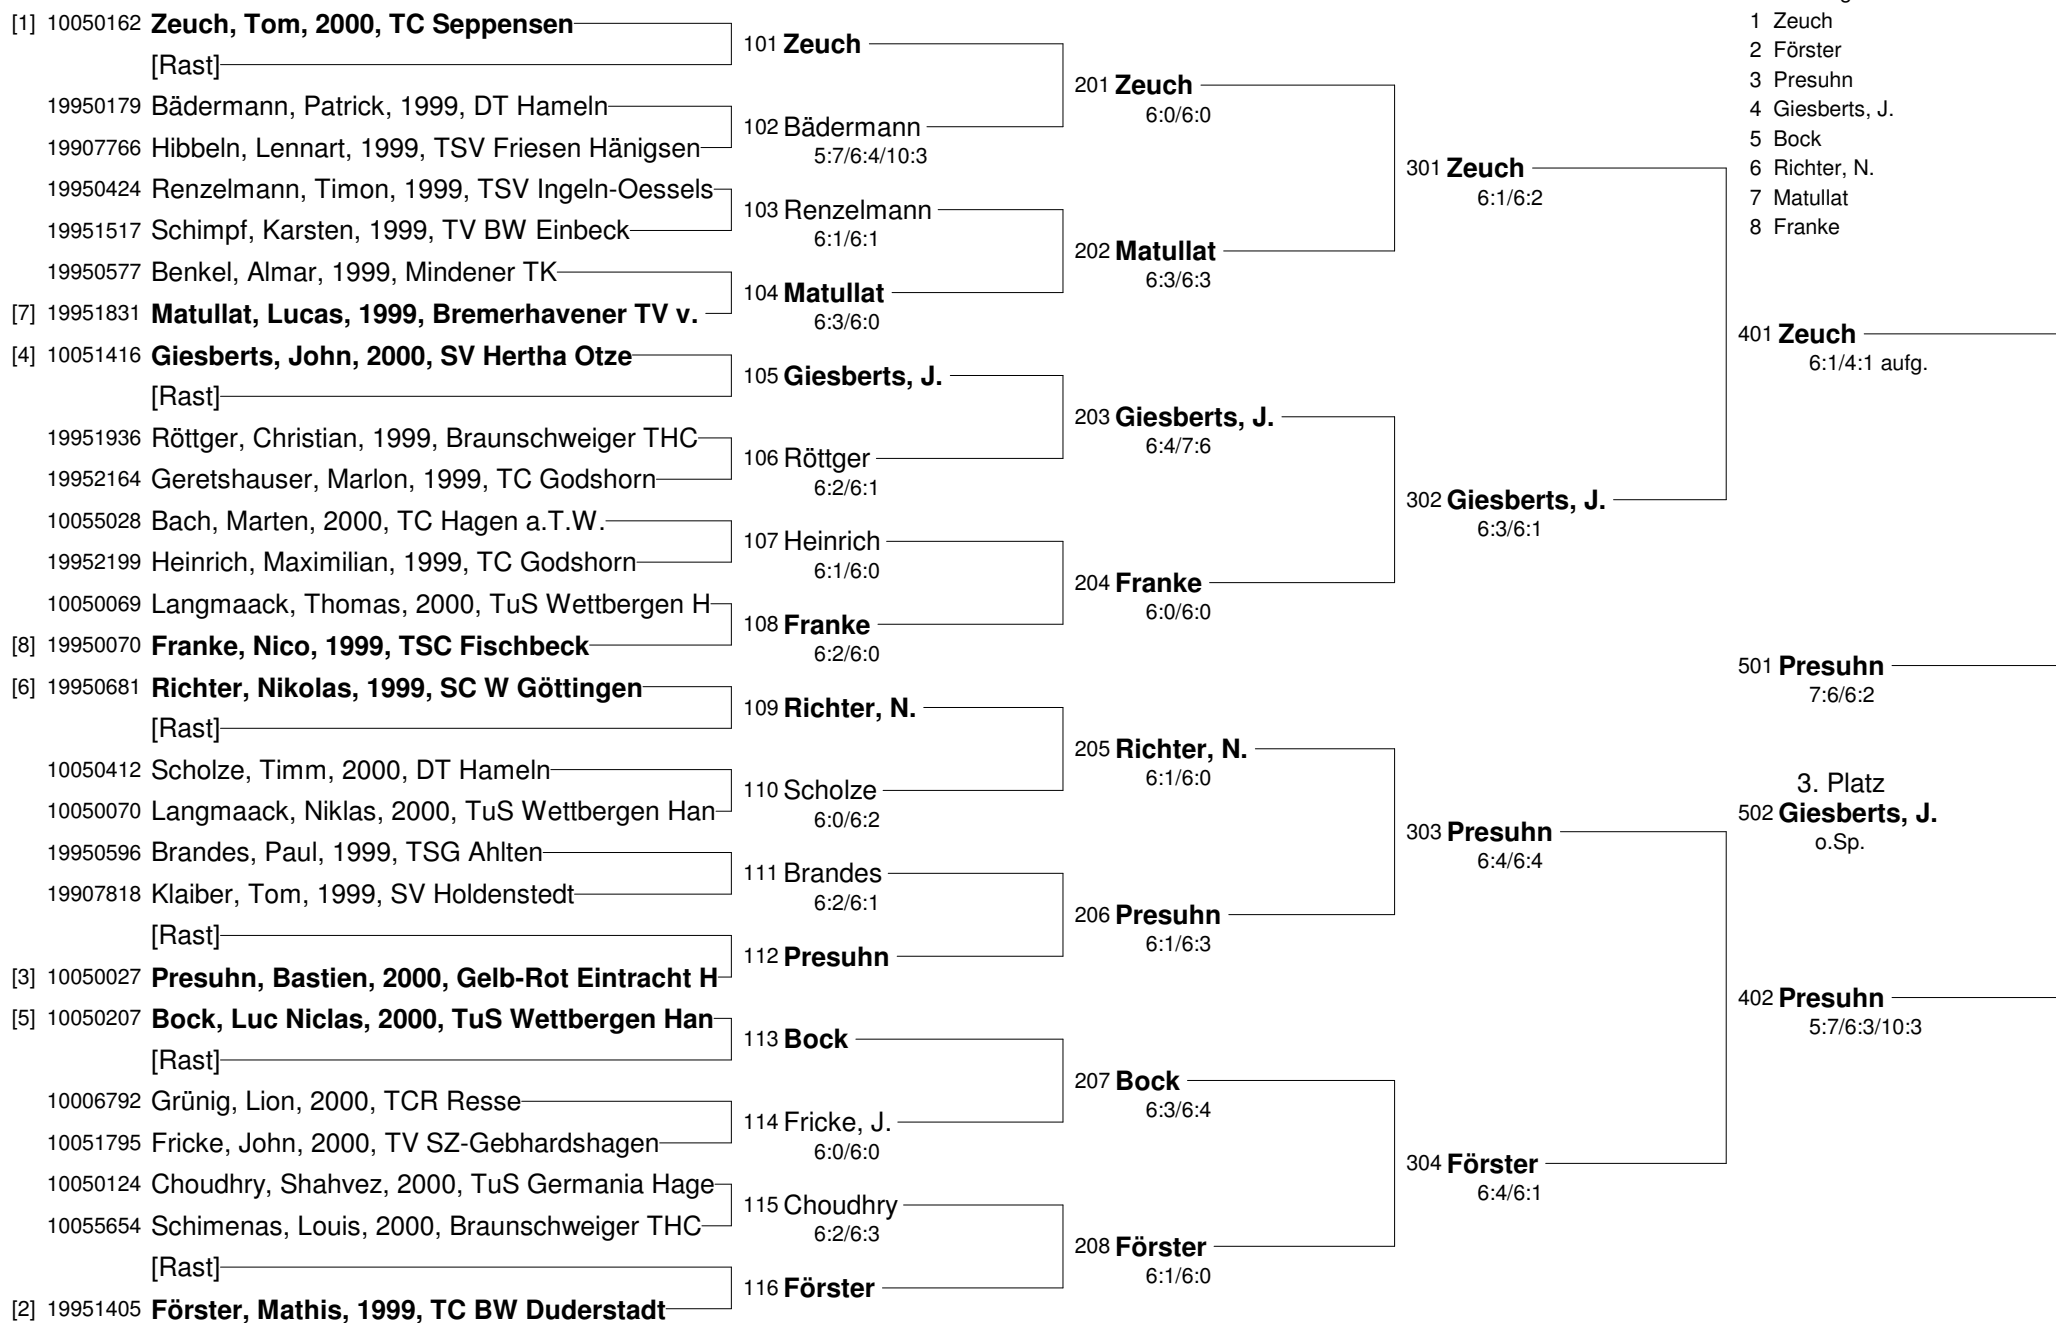

**5. DTH-Open Junior 2013 in Hameln
vom 08.07. - 10.07.
Junioren U14**