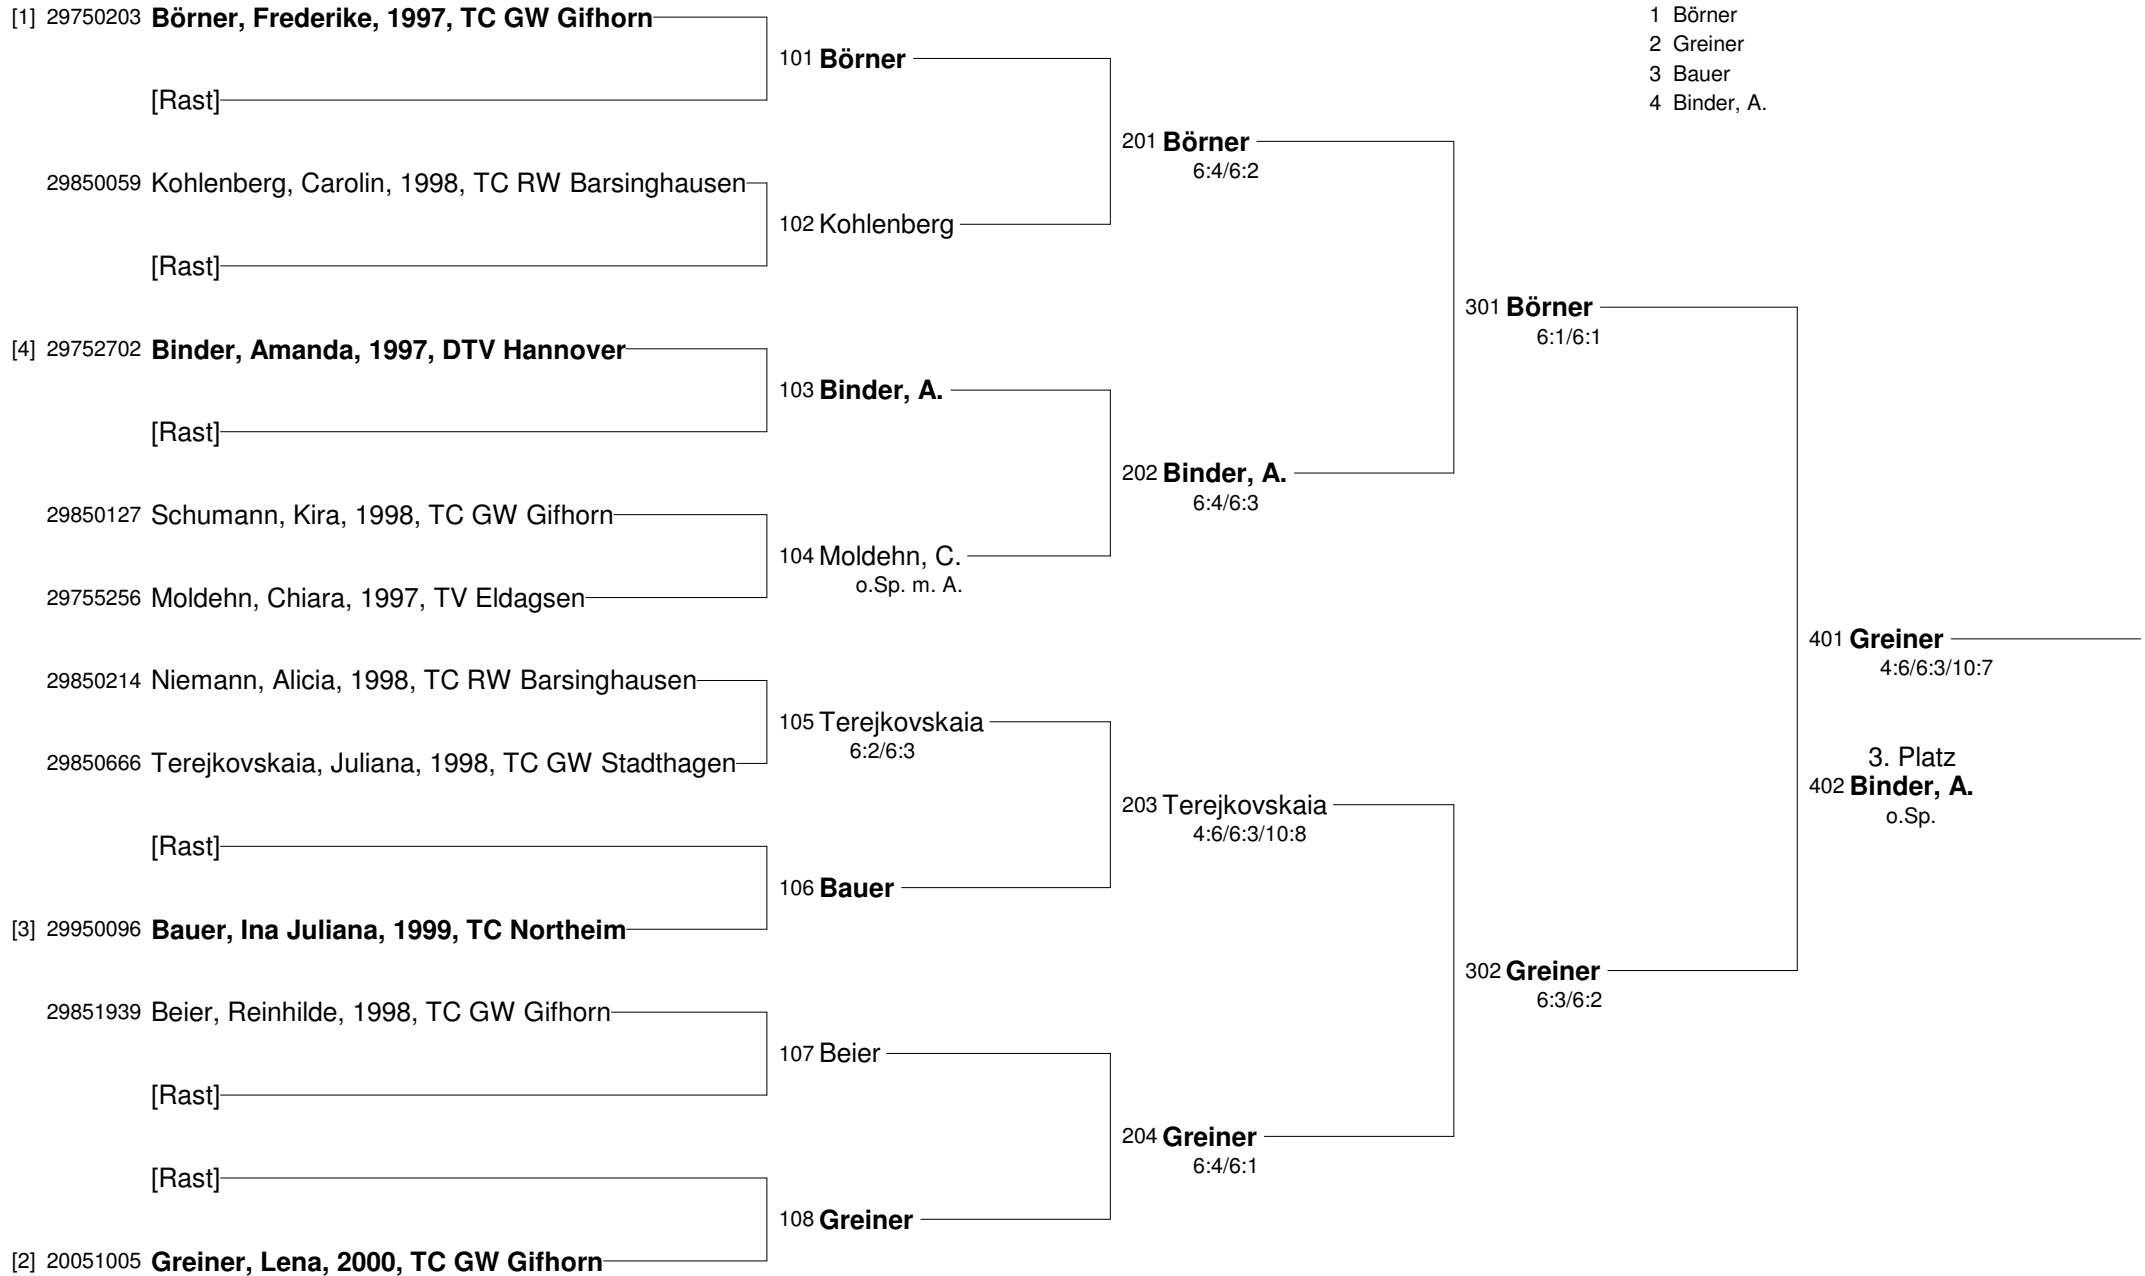

**5. DTH-Open Junior 2013 in Hameln
vom 08.07. - 10.07.
Juniorinnen U16**

1. Setzung
   1 Börner
   2 Greiner
   3 Bauer
   4 Binder, A.