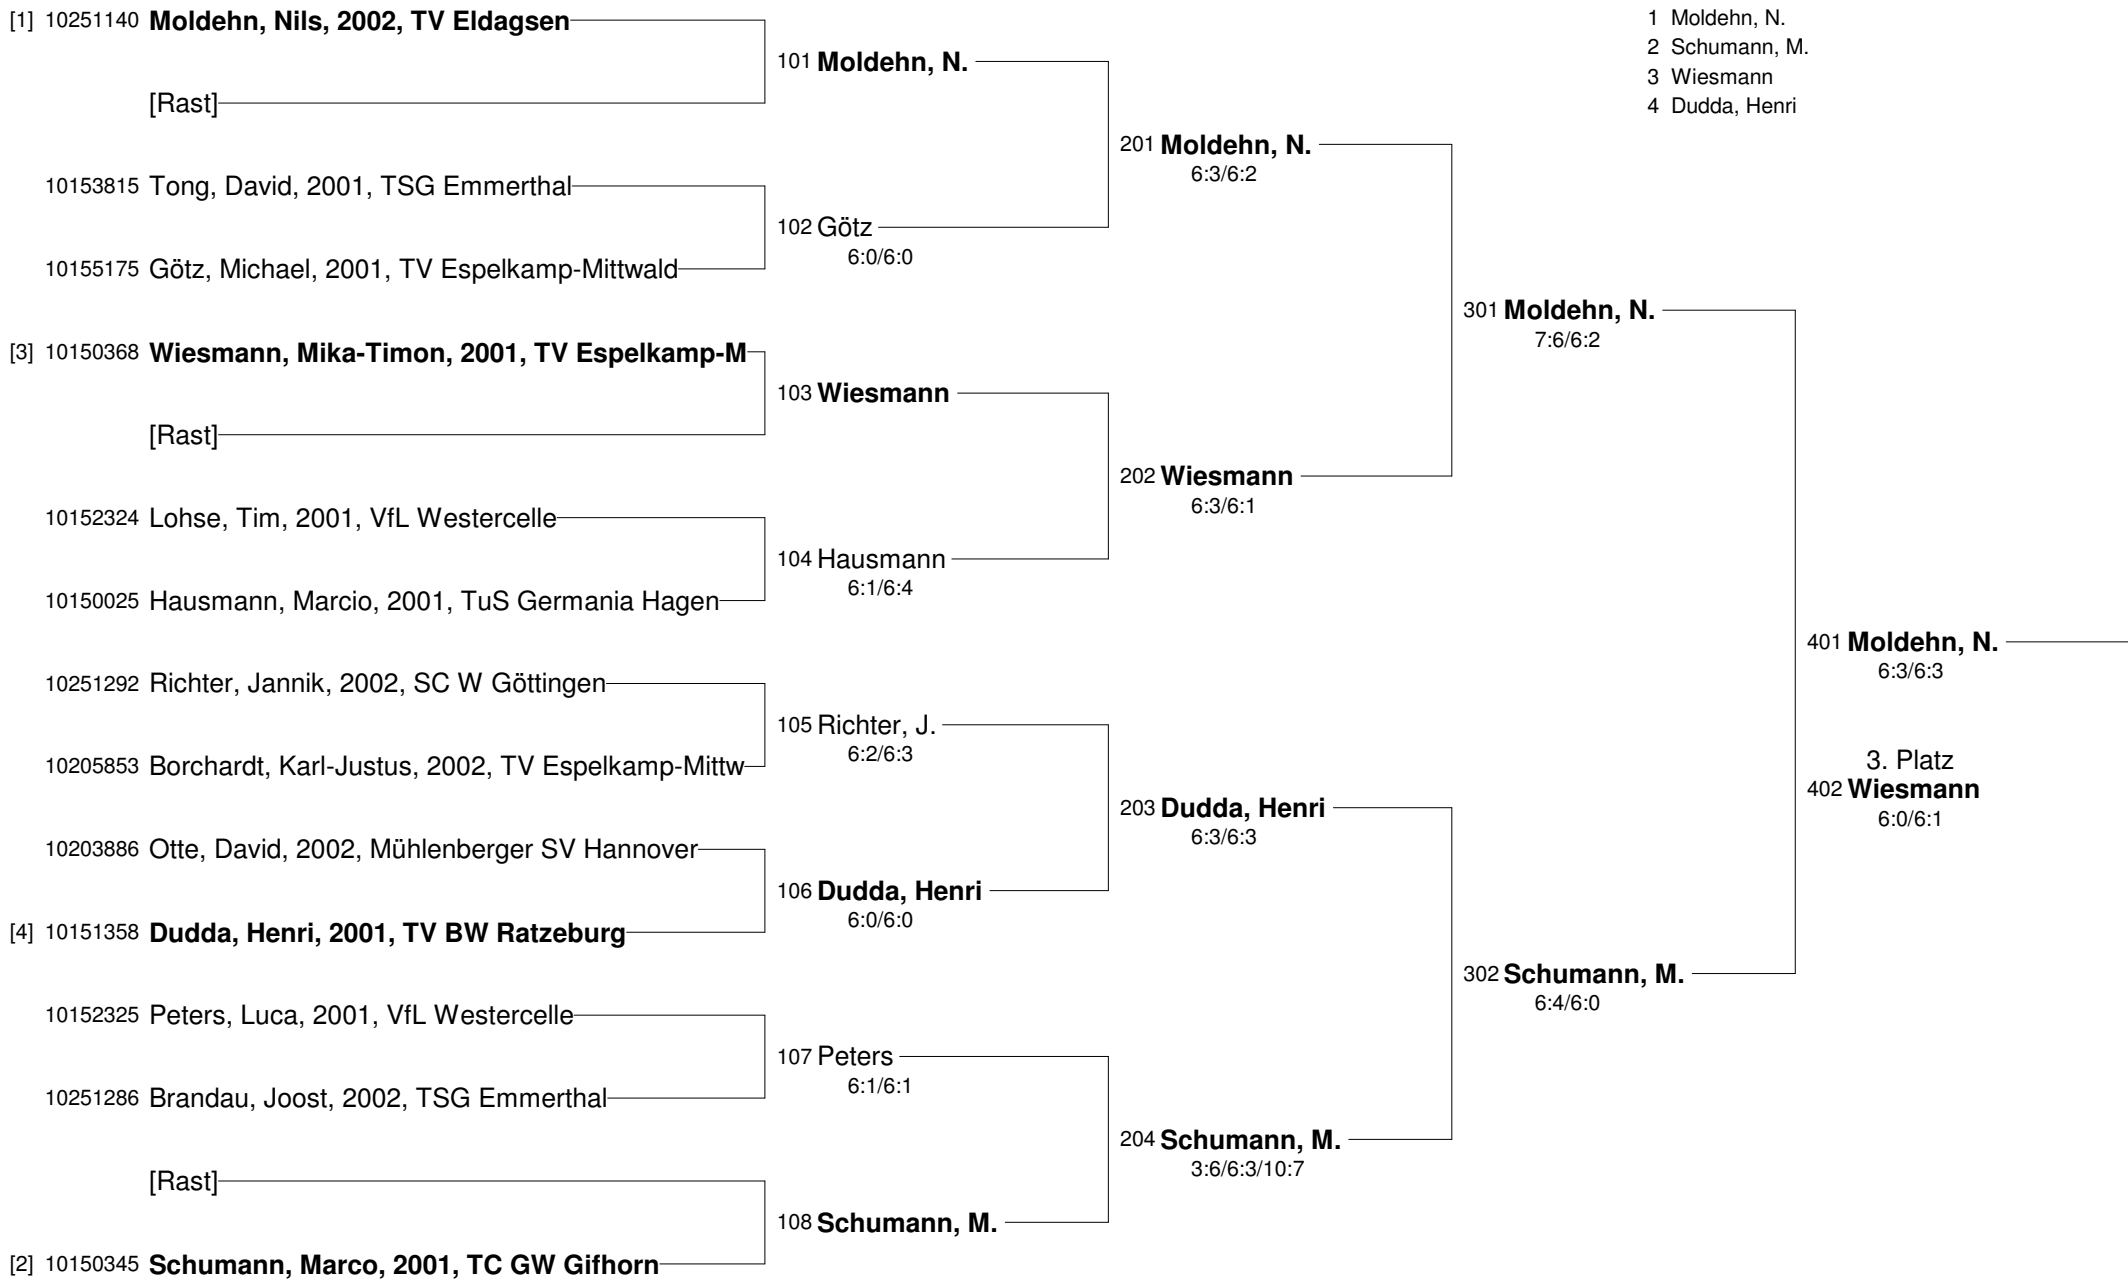

**5. DTH-Open Junior 2013 in Hameln
vom 08.07. - 10.07.
Junioren U12**

1. Setzung
   1 Moldehn, N.
   2 Schumann, M.
   3 Wiesmann
   4 Dudda, Henri