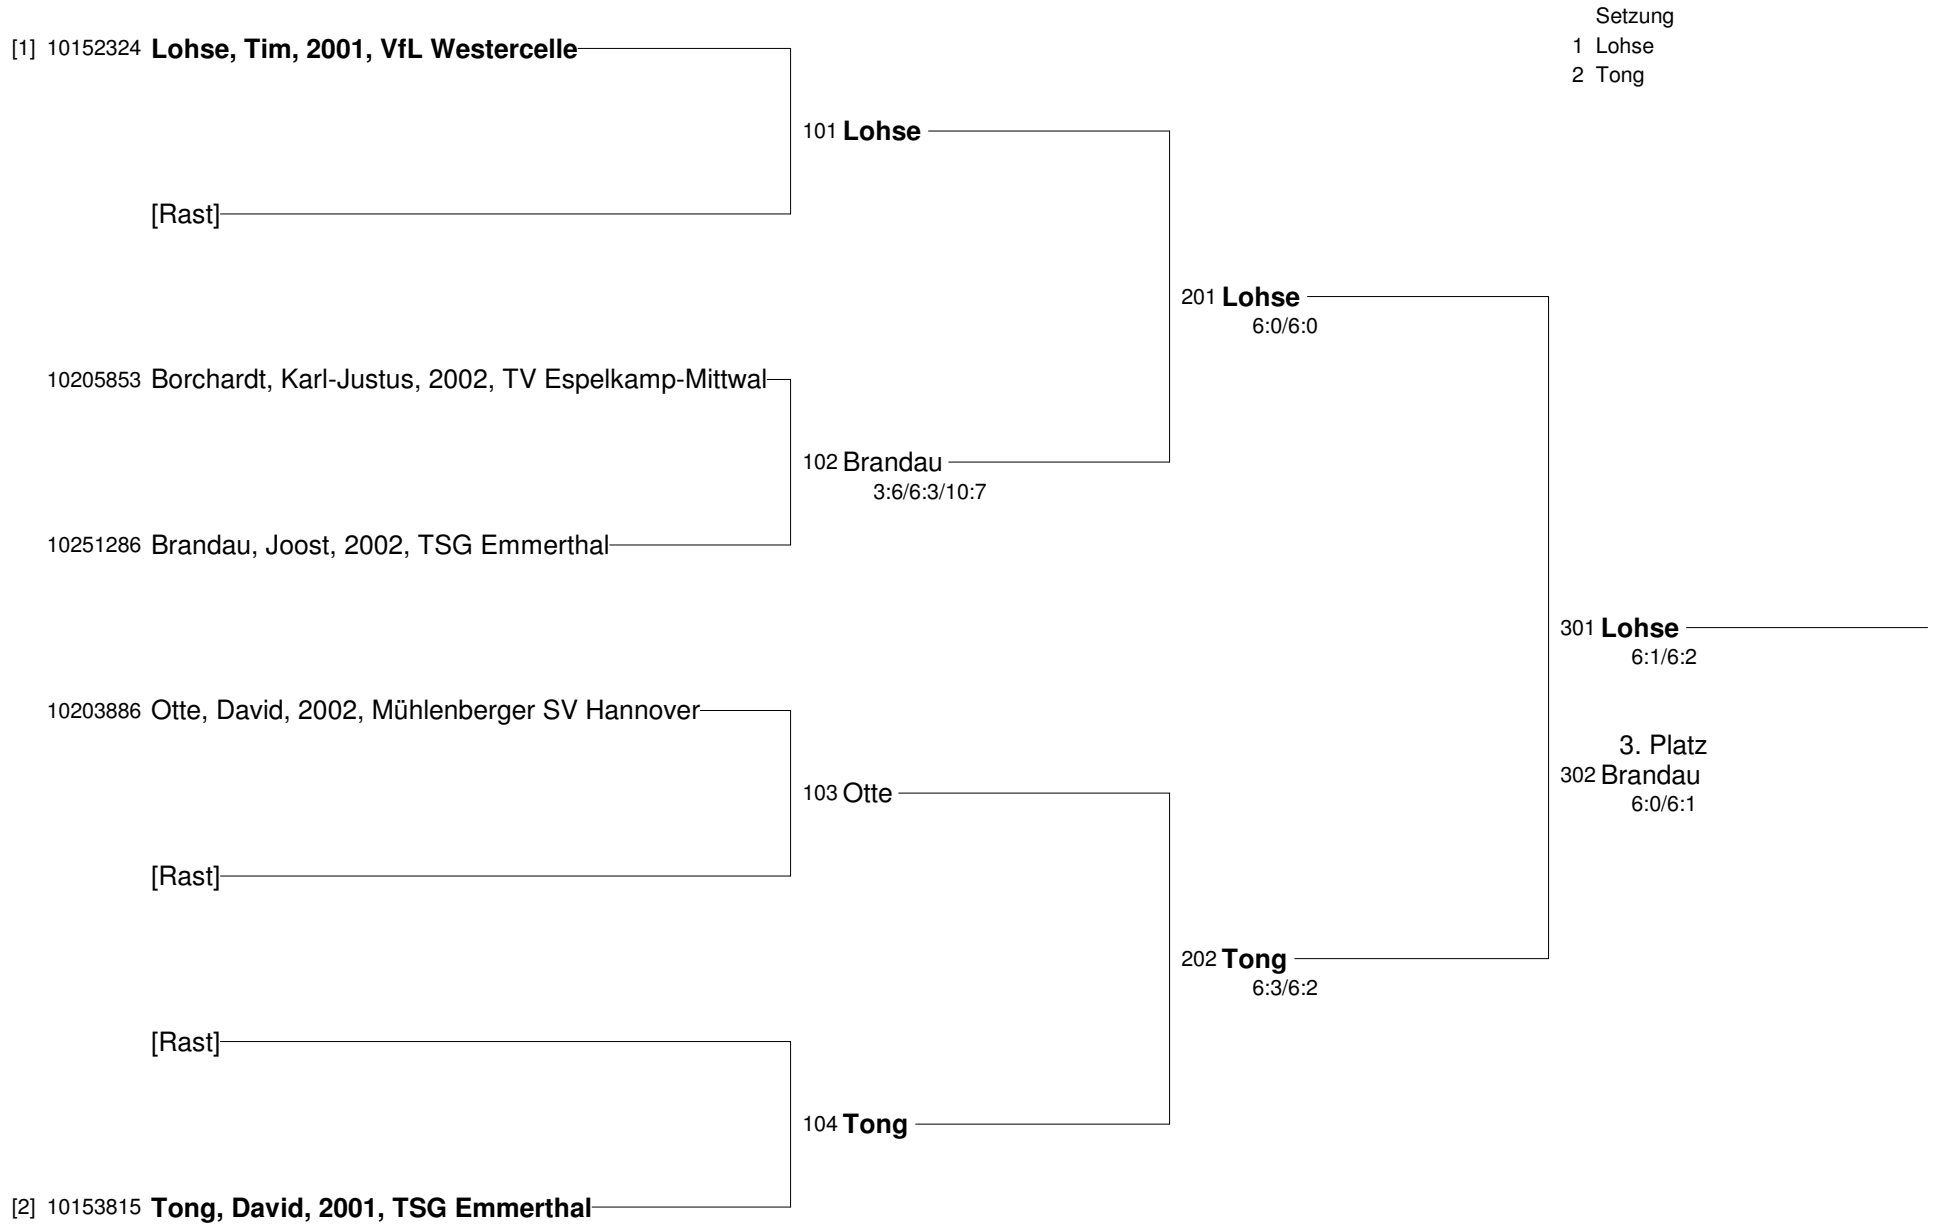

**Juniorinnen U16 Nebenrunde**

**5. DTH-Open Junior 2013 in Hameln  
vom 08.07. - 10.07.  
Junioren U12**

- Setzung  
 1 Moldehn, N.  
 2 Schumann, M.  
 3 Wiesmann  
 4 Dudda, Henri

**5. DTH-Open Junior 2013 in Hameln  
vom 08.07. - 10.07.  
Junioren U12 Nebenrunde**