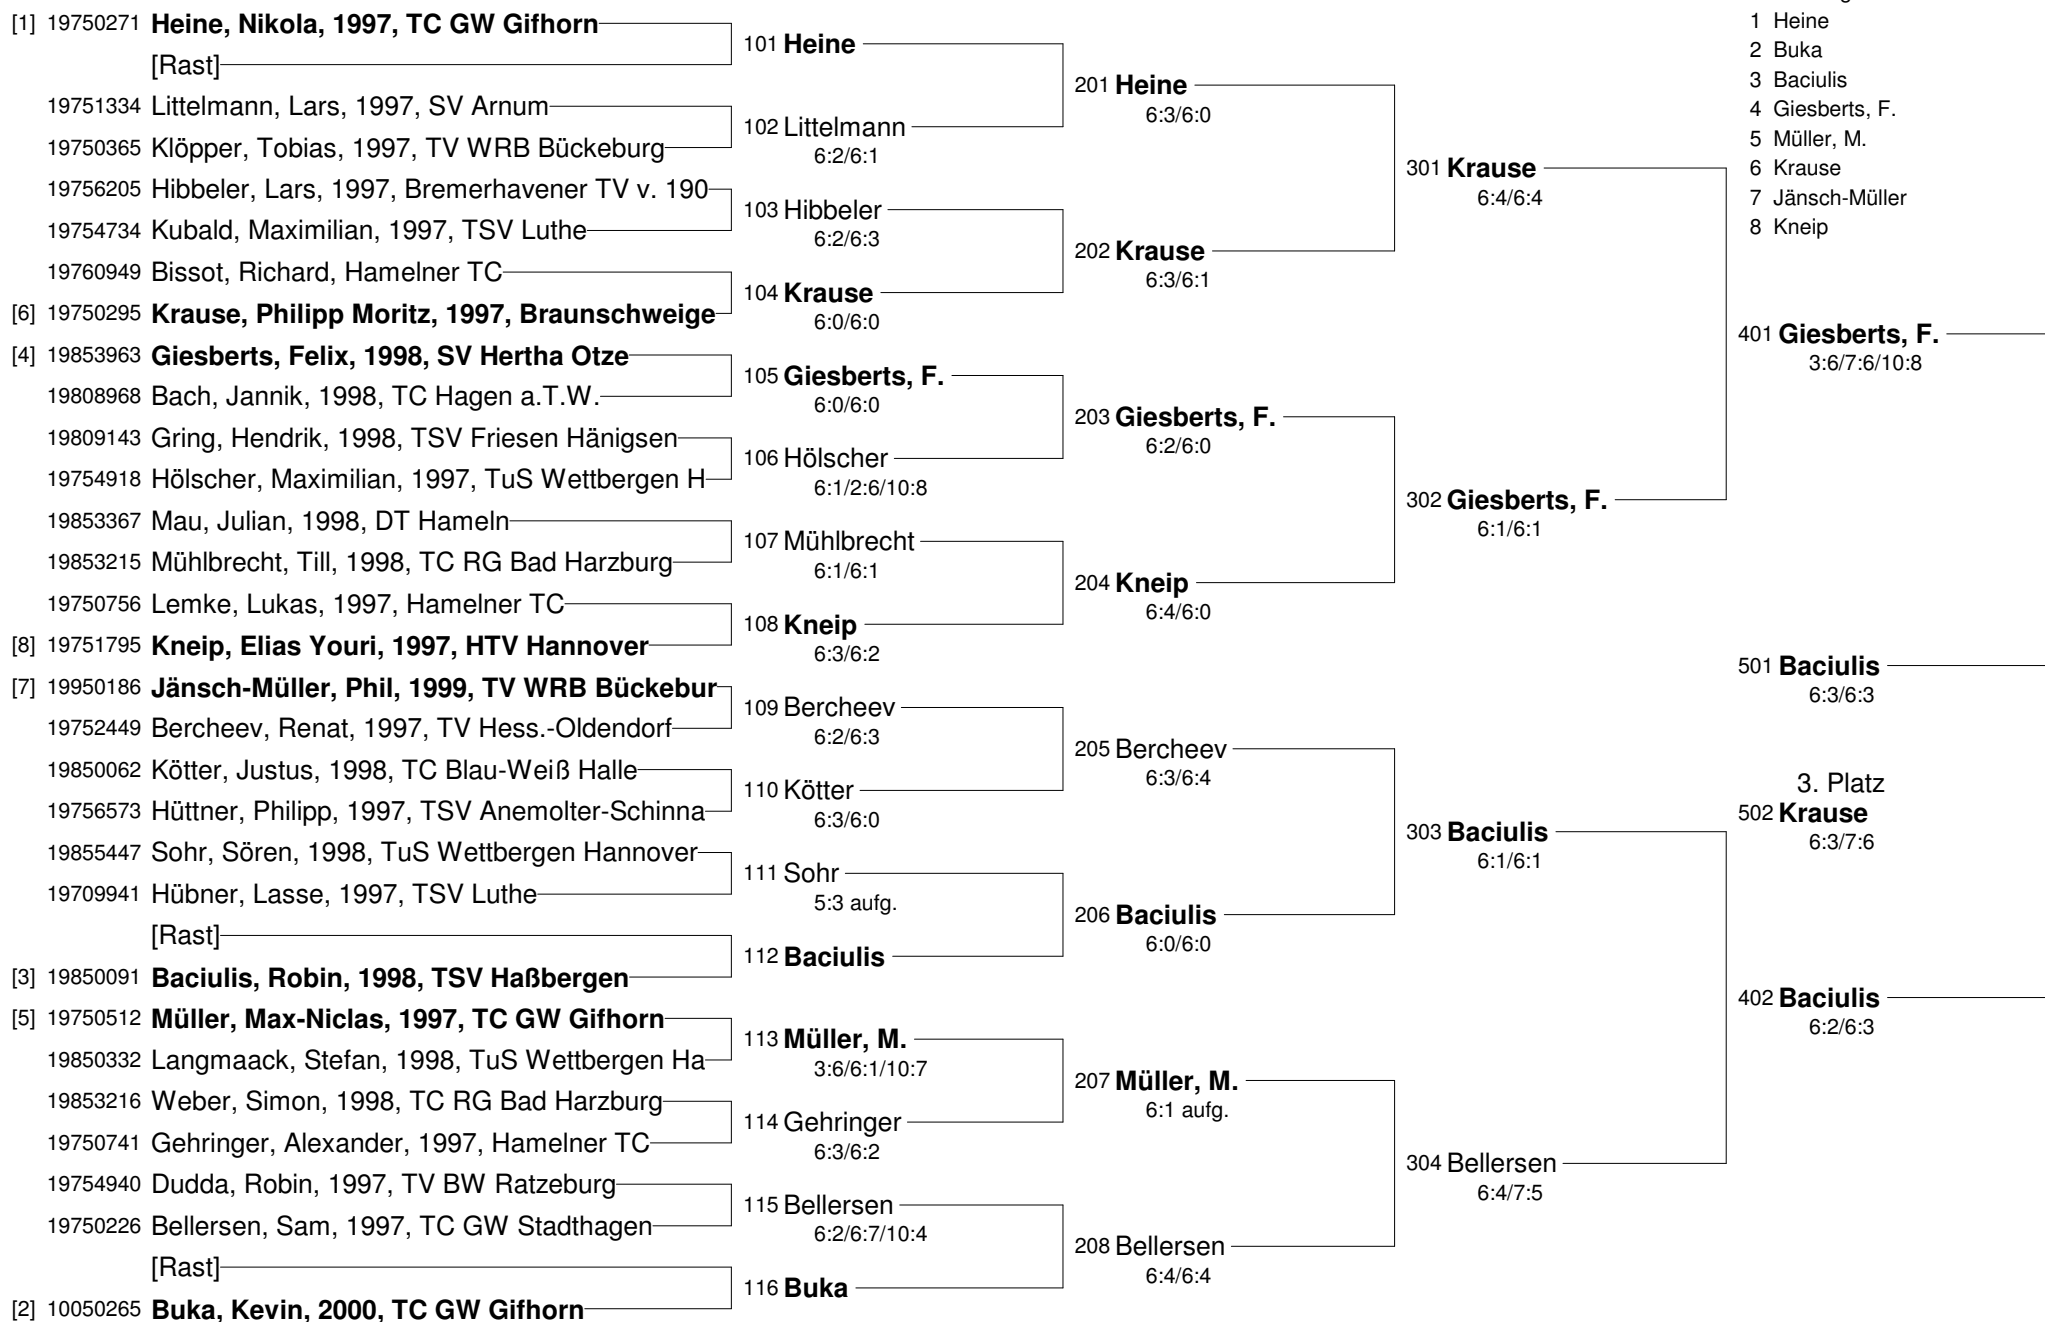

**5. DTH-Open Junior 2013 in Hameln
vom 08.07. - 10.07.
Junioren U16**